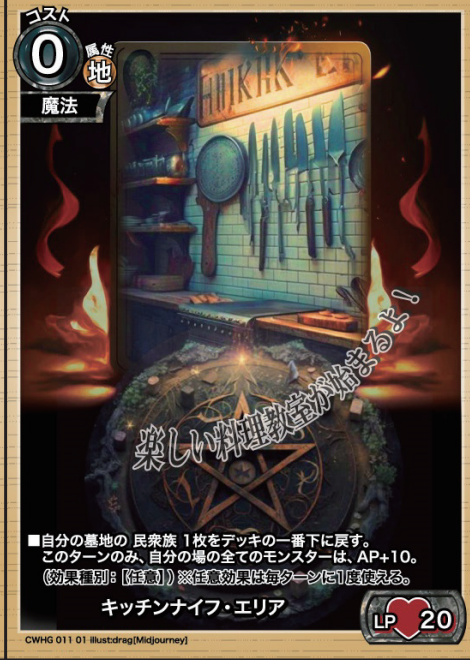

ハサミで切って、遊べます！16枚で1デッキです。

スリーブに入れば製品版カードとも混ぜて遊べる！
(64mm×89mm 以上スリーブ)